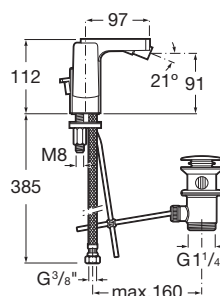

L90

Baterie bideu cu mâner lateral, ventil pop-up și  
racorduri flexibile; tehnologie Cold Start

PRE (FĂRĂ TVA) (FĂRĂ TVA)

1.927,00 LEI

SCHIȚE TEHNICE

## CARACTERISTICI

Debit (l/min - 3 bar): 8

Economie de apă și de energie

Finisaj: Crom

Furtunuri de alimentare flexibile incluse

Locație de aplicare: Bideu

Mounting type: Montat pe margine

Poziție centrală apă rece