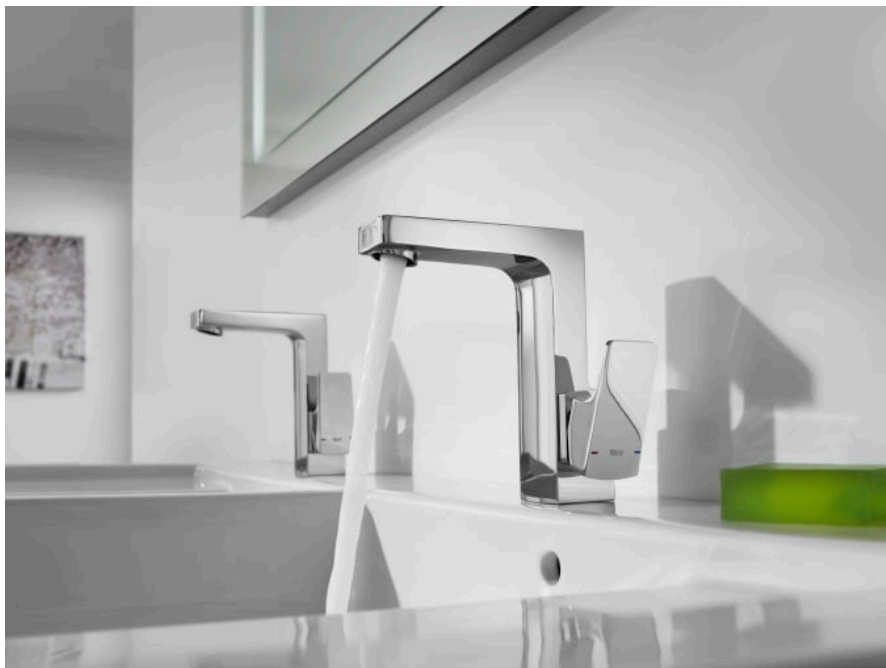

## CARACTERISTICI

Debit (l/min - 3 bar): 8

Economie de apă și de energie

Finisaj: Crom

Furtunuri de alimentare flexibile incluse

Locație de aplicare: Bideu

Mounting type: Montat pe margine

Poziție centrală apă rece

## L90

Angajat să creeze perfecțiunea unui finisaj care ne atrage într-un univers al tehnologiei. Unghiurile, liniile drepte și planurile urmează același tipar în această colecție. Colecția reprezintă o propunere într-un stil unic și este recomandată în special iubitorilor de creații inspirate din viața urbană.